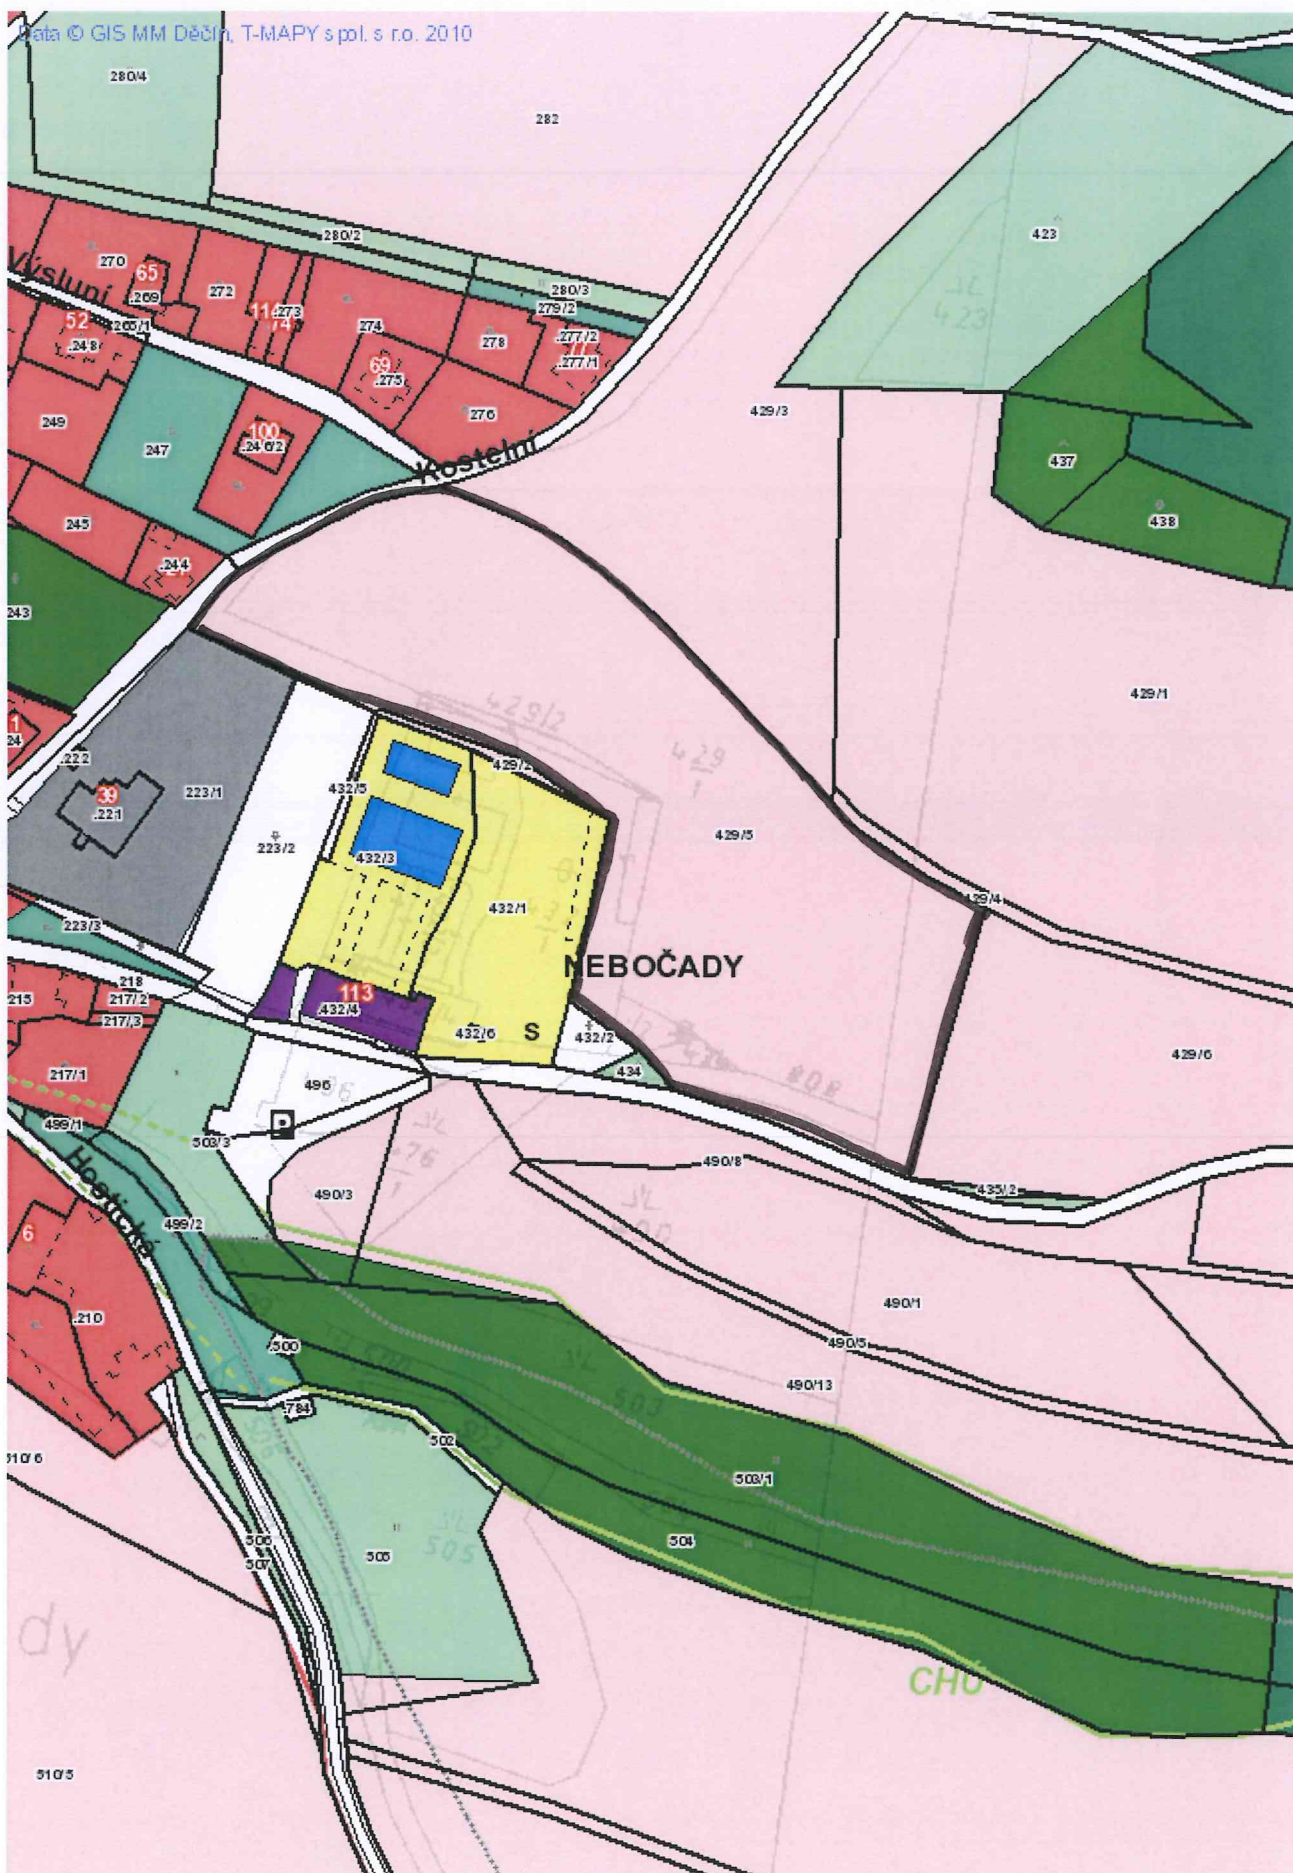

1:2000

1:2731

Umo 75

BV - není nutné ušít  
 bude viditelná

území 70, pozemek majitel VIII/13 RD

120

*Kubocady*

Tisk Mapy

© GIS MM Děčín, T-MAPY s pol. s r.o. 2010

1:1169

*Urbodény*

133

Tisk Mapy

1:2731