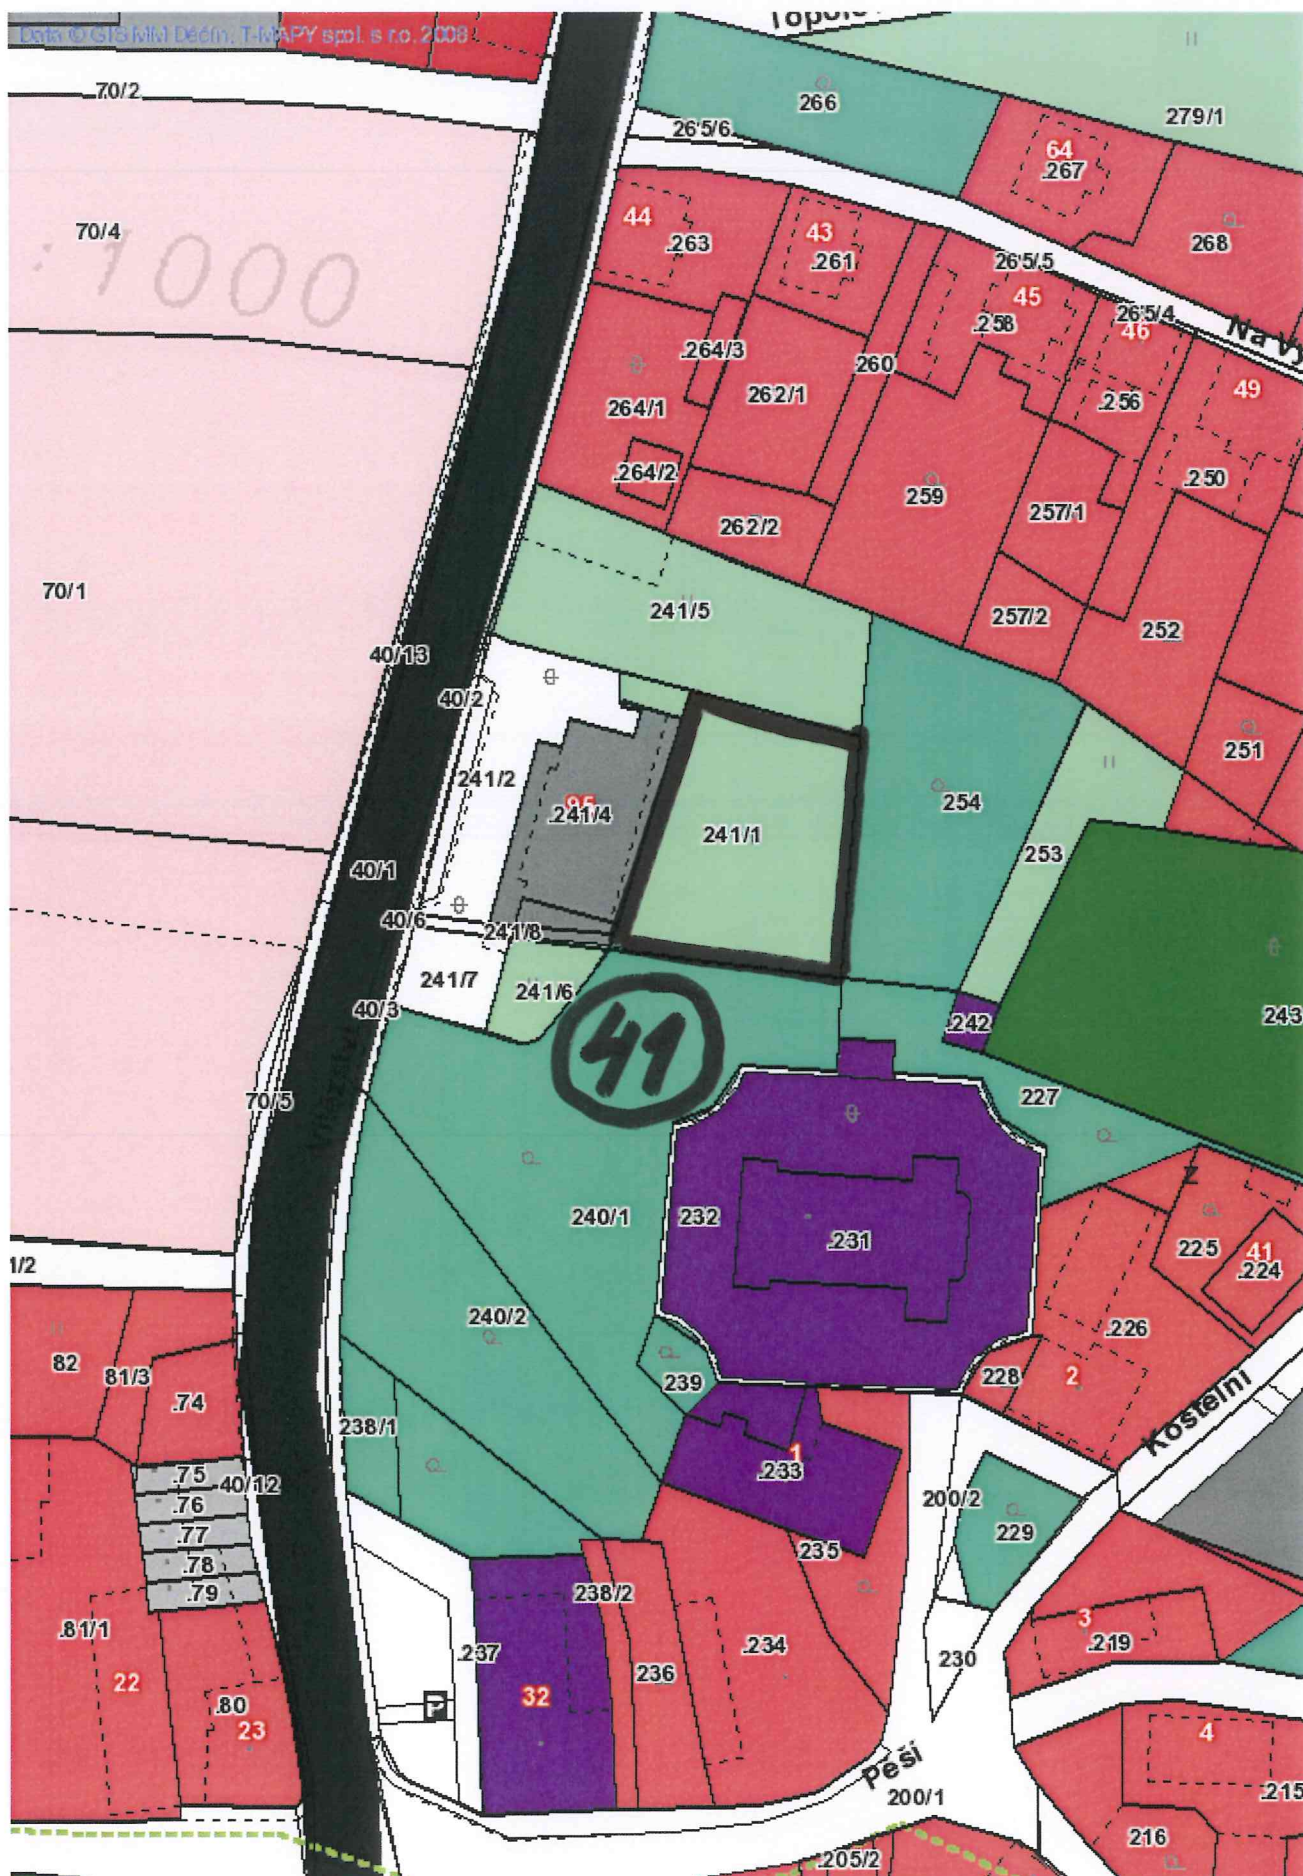

1:2000

1:2731

Umo 75

BV - není nutné ušít  
 bude viditelná

území 70, pozemek majitel VIII/13 RD

120

*Kubocady*

Tisk Mapy

© GIS MM Děčín, T-MAPY s pol. s r.o. 2010

1:1169

*Urbodény*

133

Tisk Mapy

1:2731