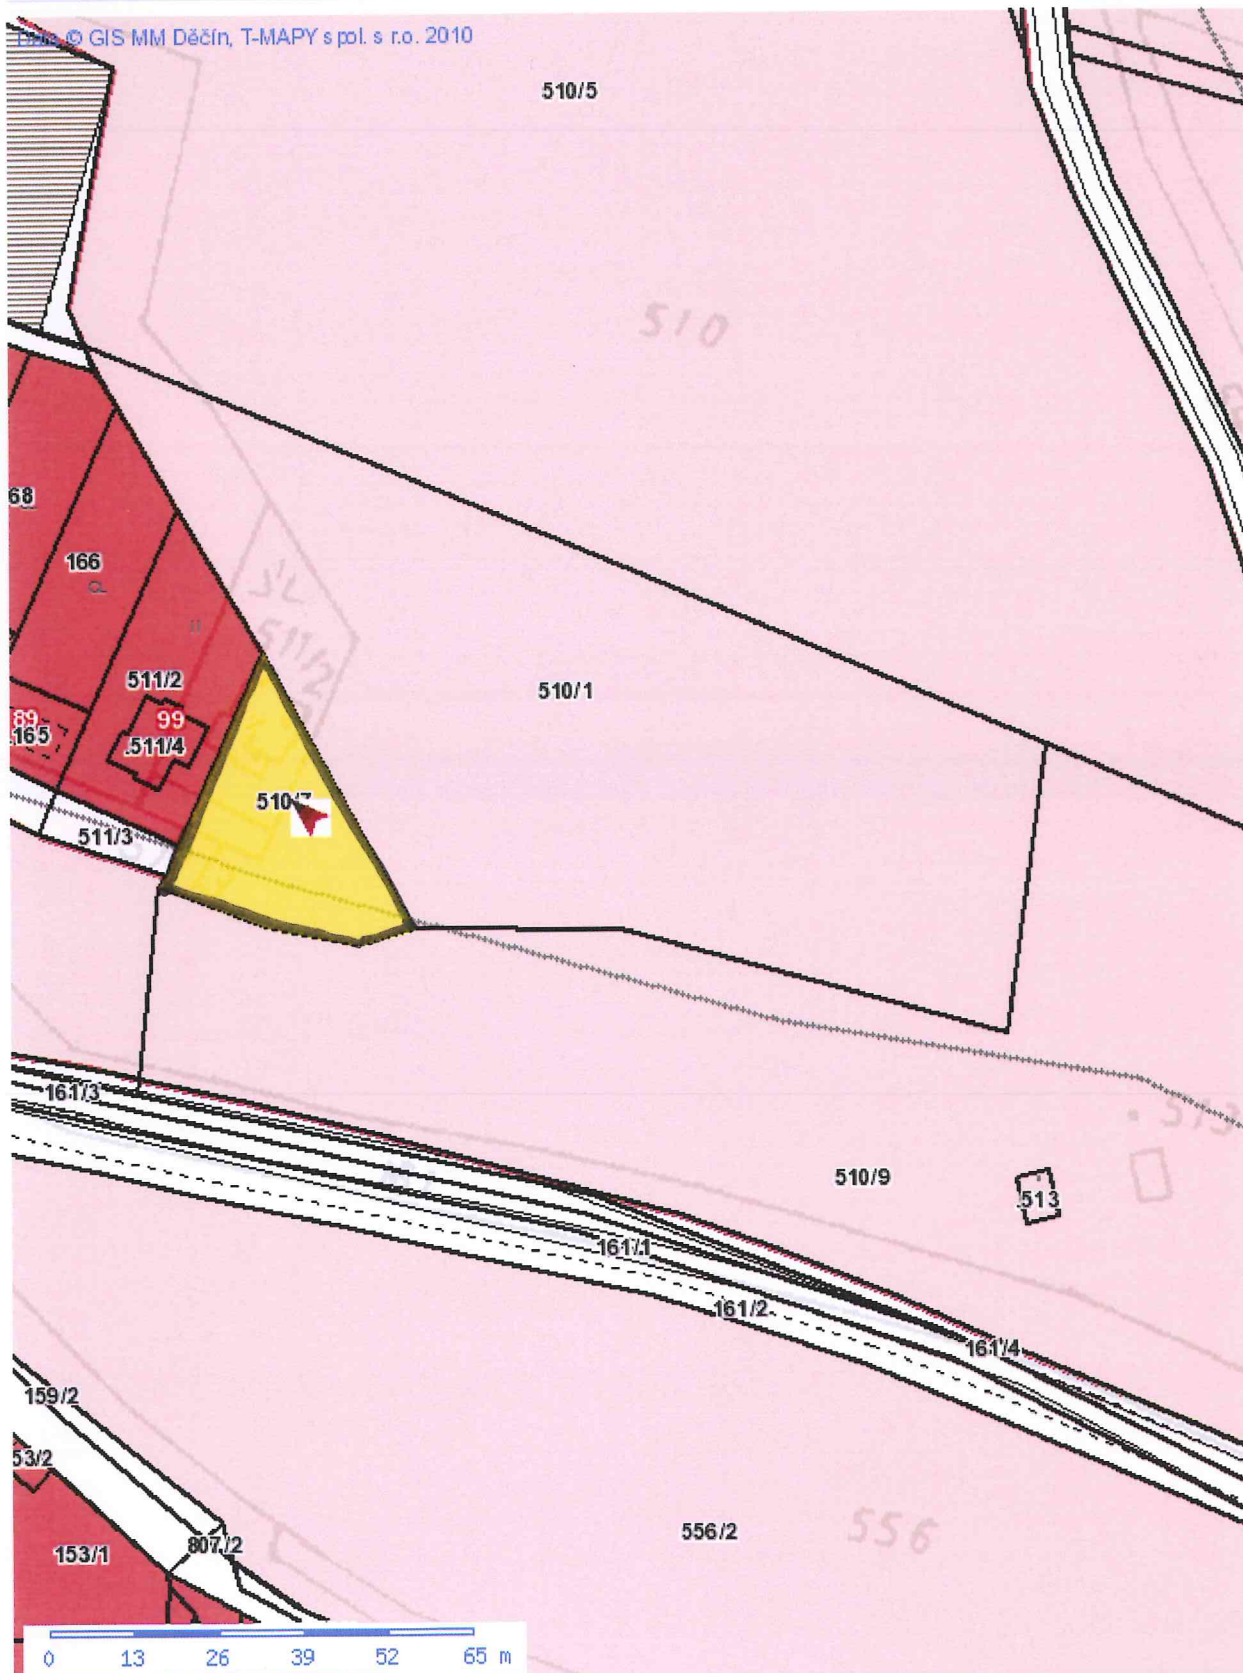

1:2000

1:2731

Umo 75

BV - není nutné ušít  
 bude viditelná

území 70, pozemek majitel VIII/13 RD

120

*Kubocady*

Tisk Mapy

© GIS MM Děčín, T-MAPY s pol. s r.o. 2010

1:1169

*Urbodény*

133

Tisk Mapy

1:2731