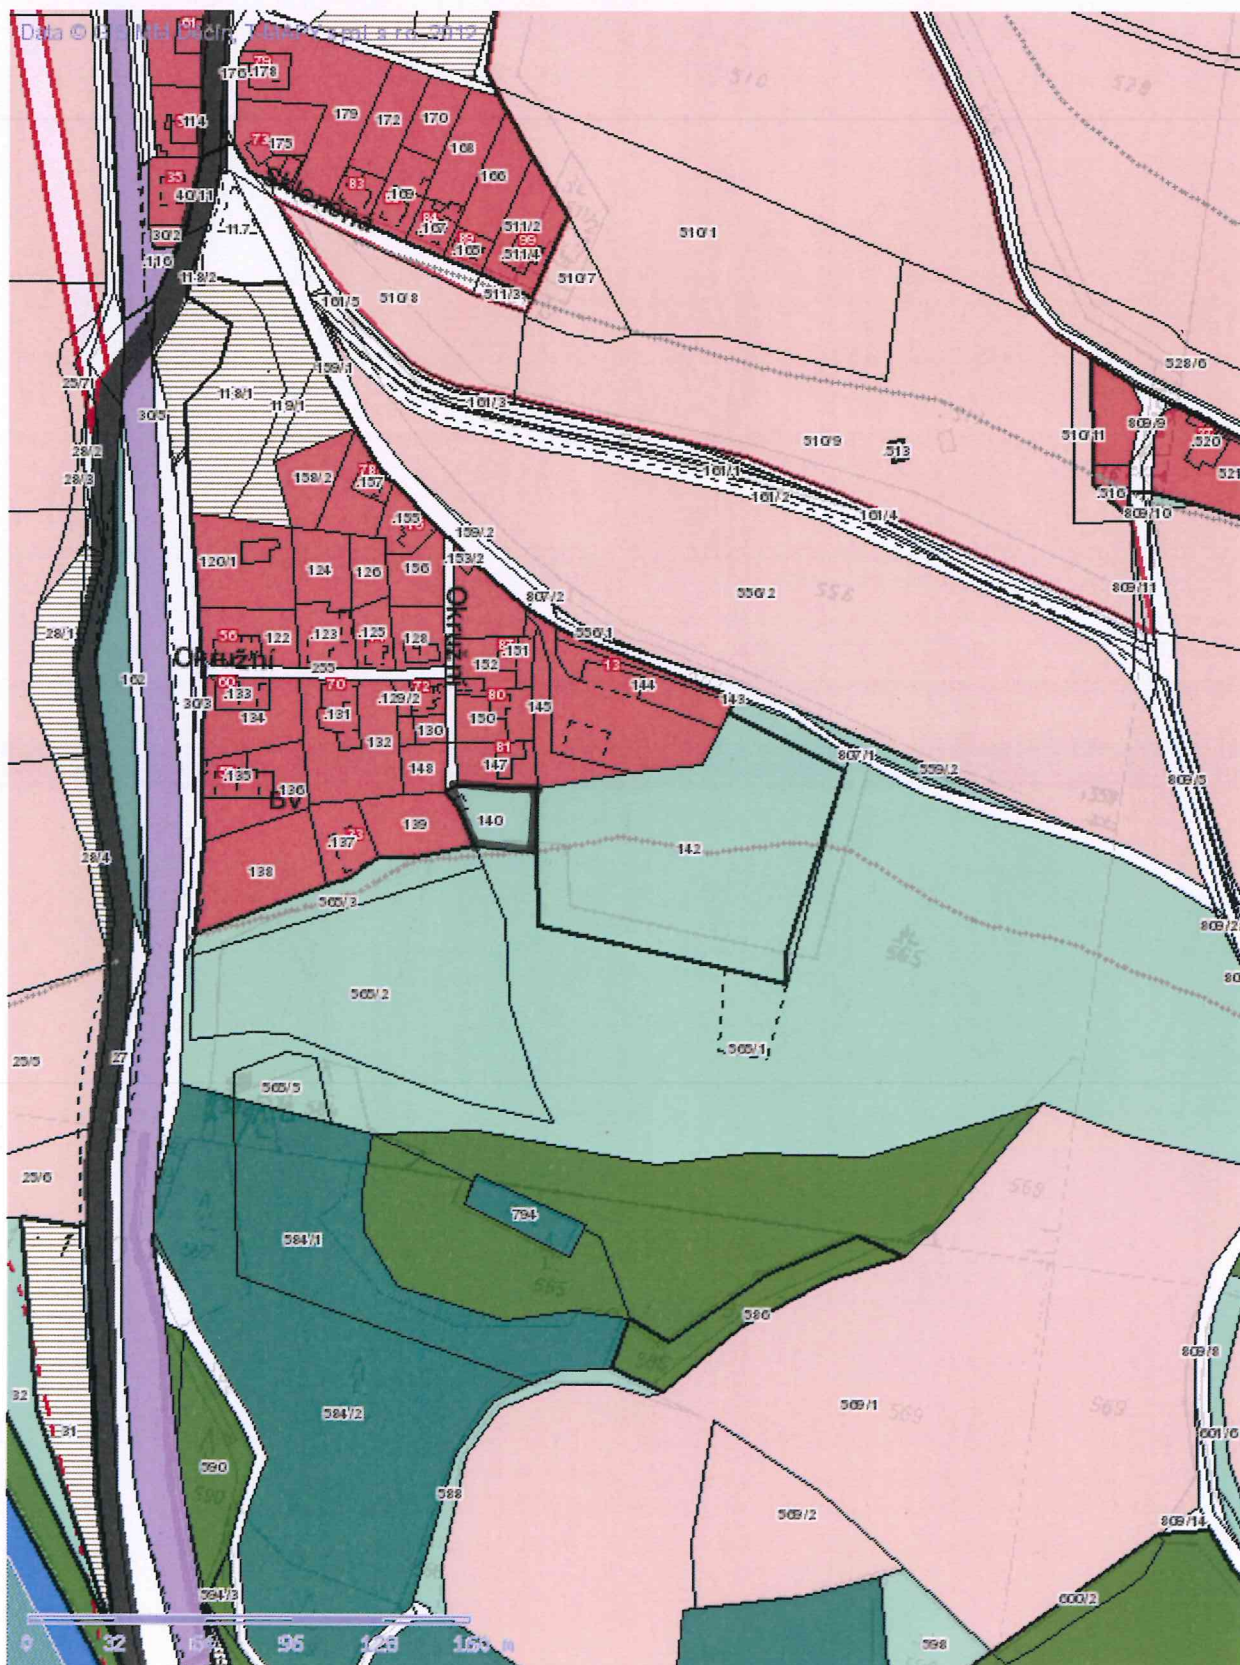

1:2000

1:2731

Umo 75

BV - není nutné ušít  
 bude viditelná

území 70, pozemek majitel VIII/13 RD

120

*Kubocady*

Tisk Mapy

© GIS MM Děčín, T-MAPY s pol. s r.o. 2010

1:1169

*Urbodény*

133

Tisk Mapy

1:2731