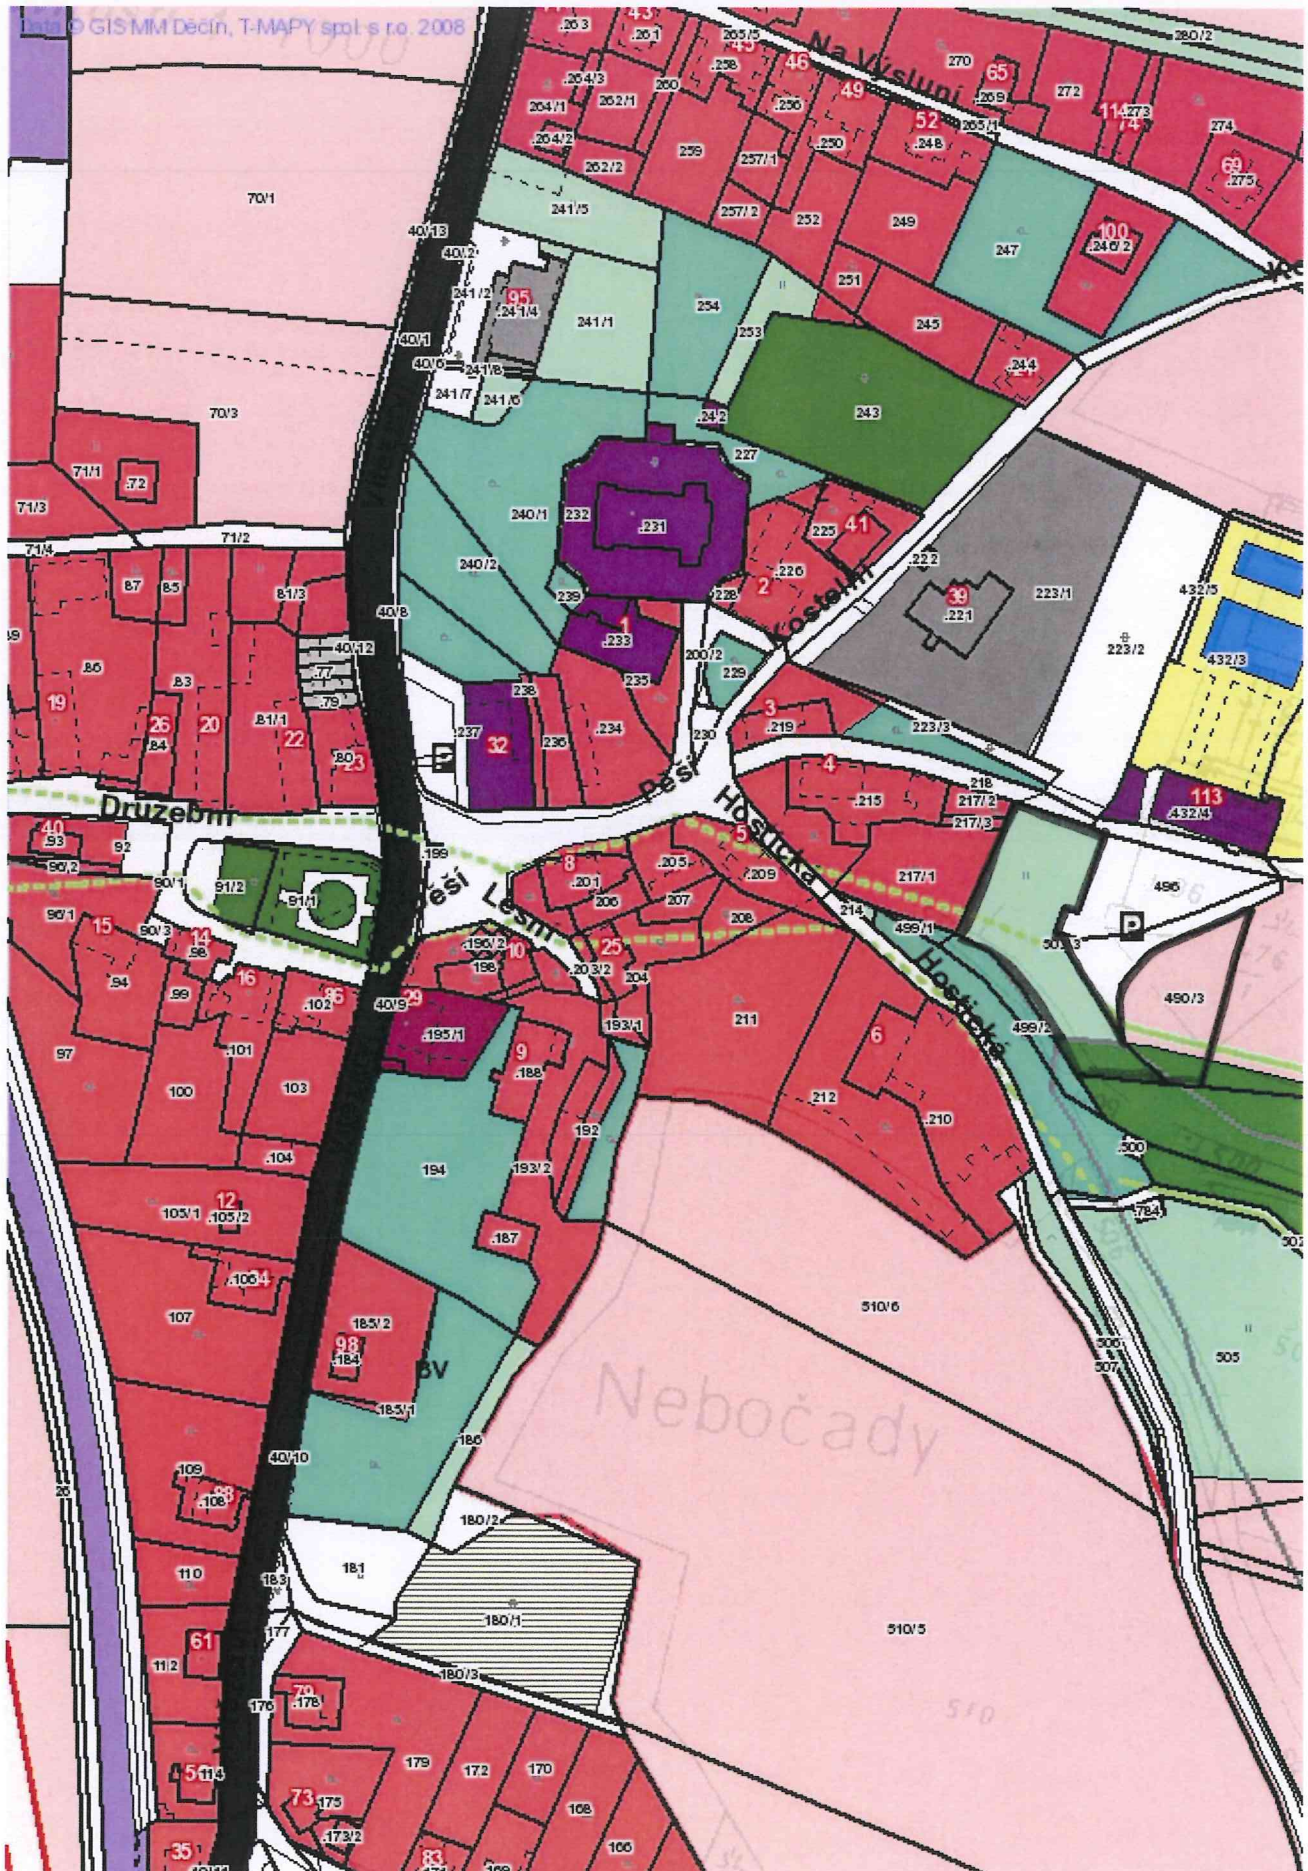

1:2000

1:2731

Umo 75

BV - není nutné ušít  
 bude viditelná

území 70, pozemek majitel VIII/13 RD

120

*Kubocady*

Tisk Mapy

© GIS MM Děčín, T-MAPY s pol. s r.o. 2010

1:1169

*Urbodény*

133

Tisk Mapy

1:2731