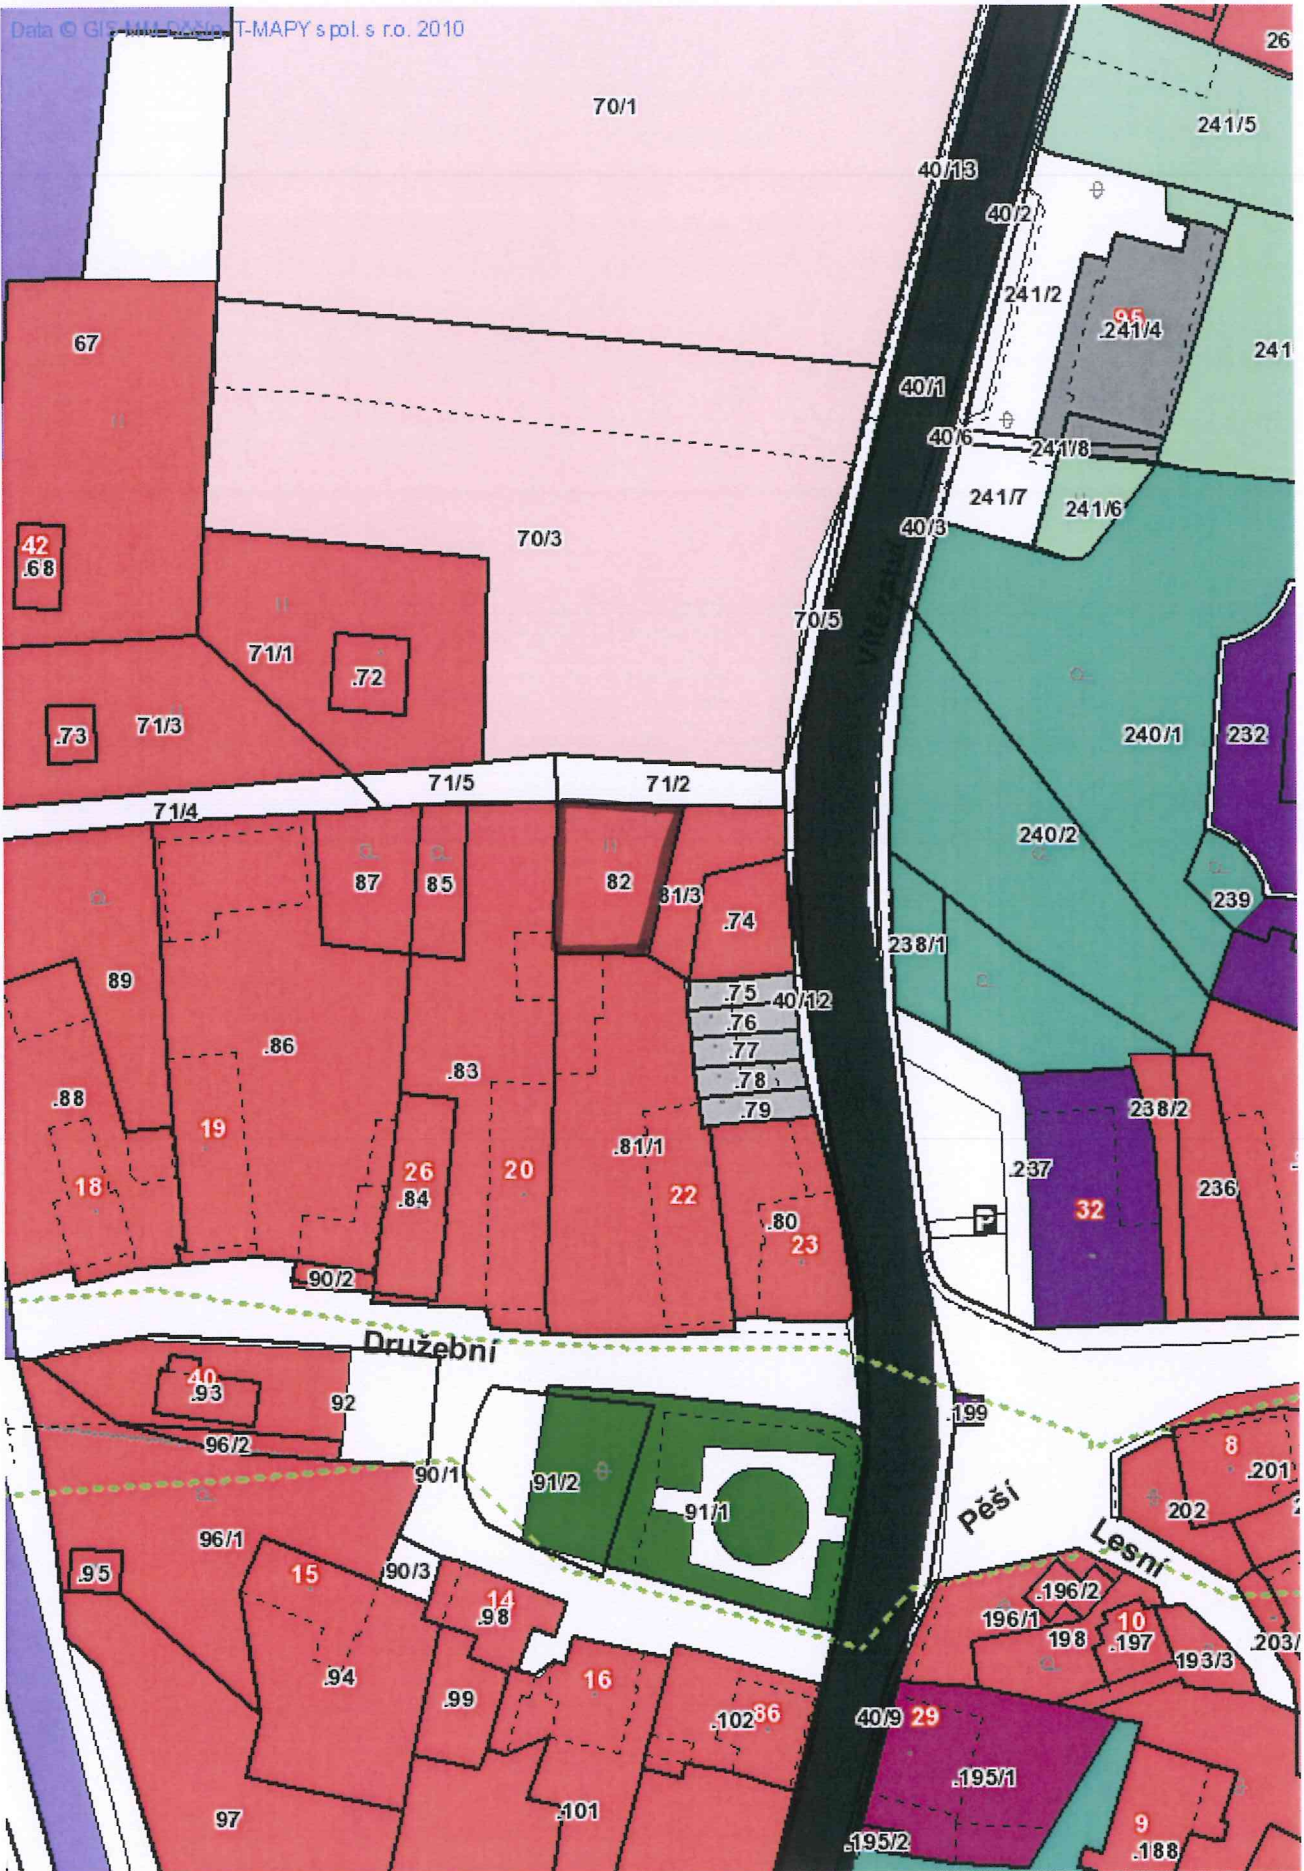

1:2000

1:2731

Umo 75

BV - není nutné ušít  
 bude viditelná

území 70, pozemek majitel VIII/13 RD

120

*Kubocady*

Tisk Mapy

© GIS MM Děčín, T-MAPY s pol. s r.o. 2010

1:1169

*Urbodény*

133

Tisk Mapy

1:2731