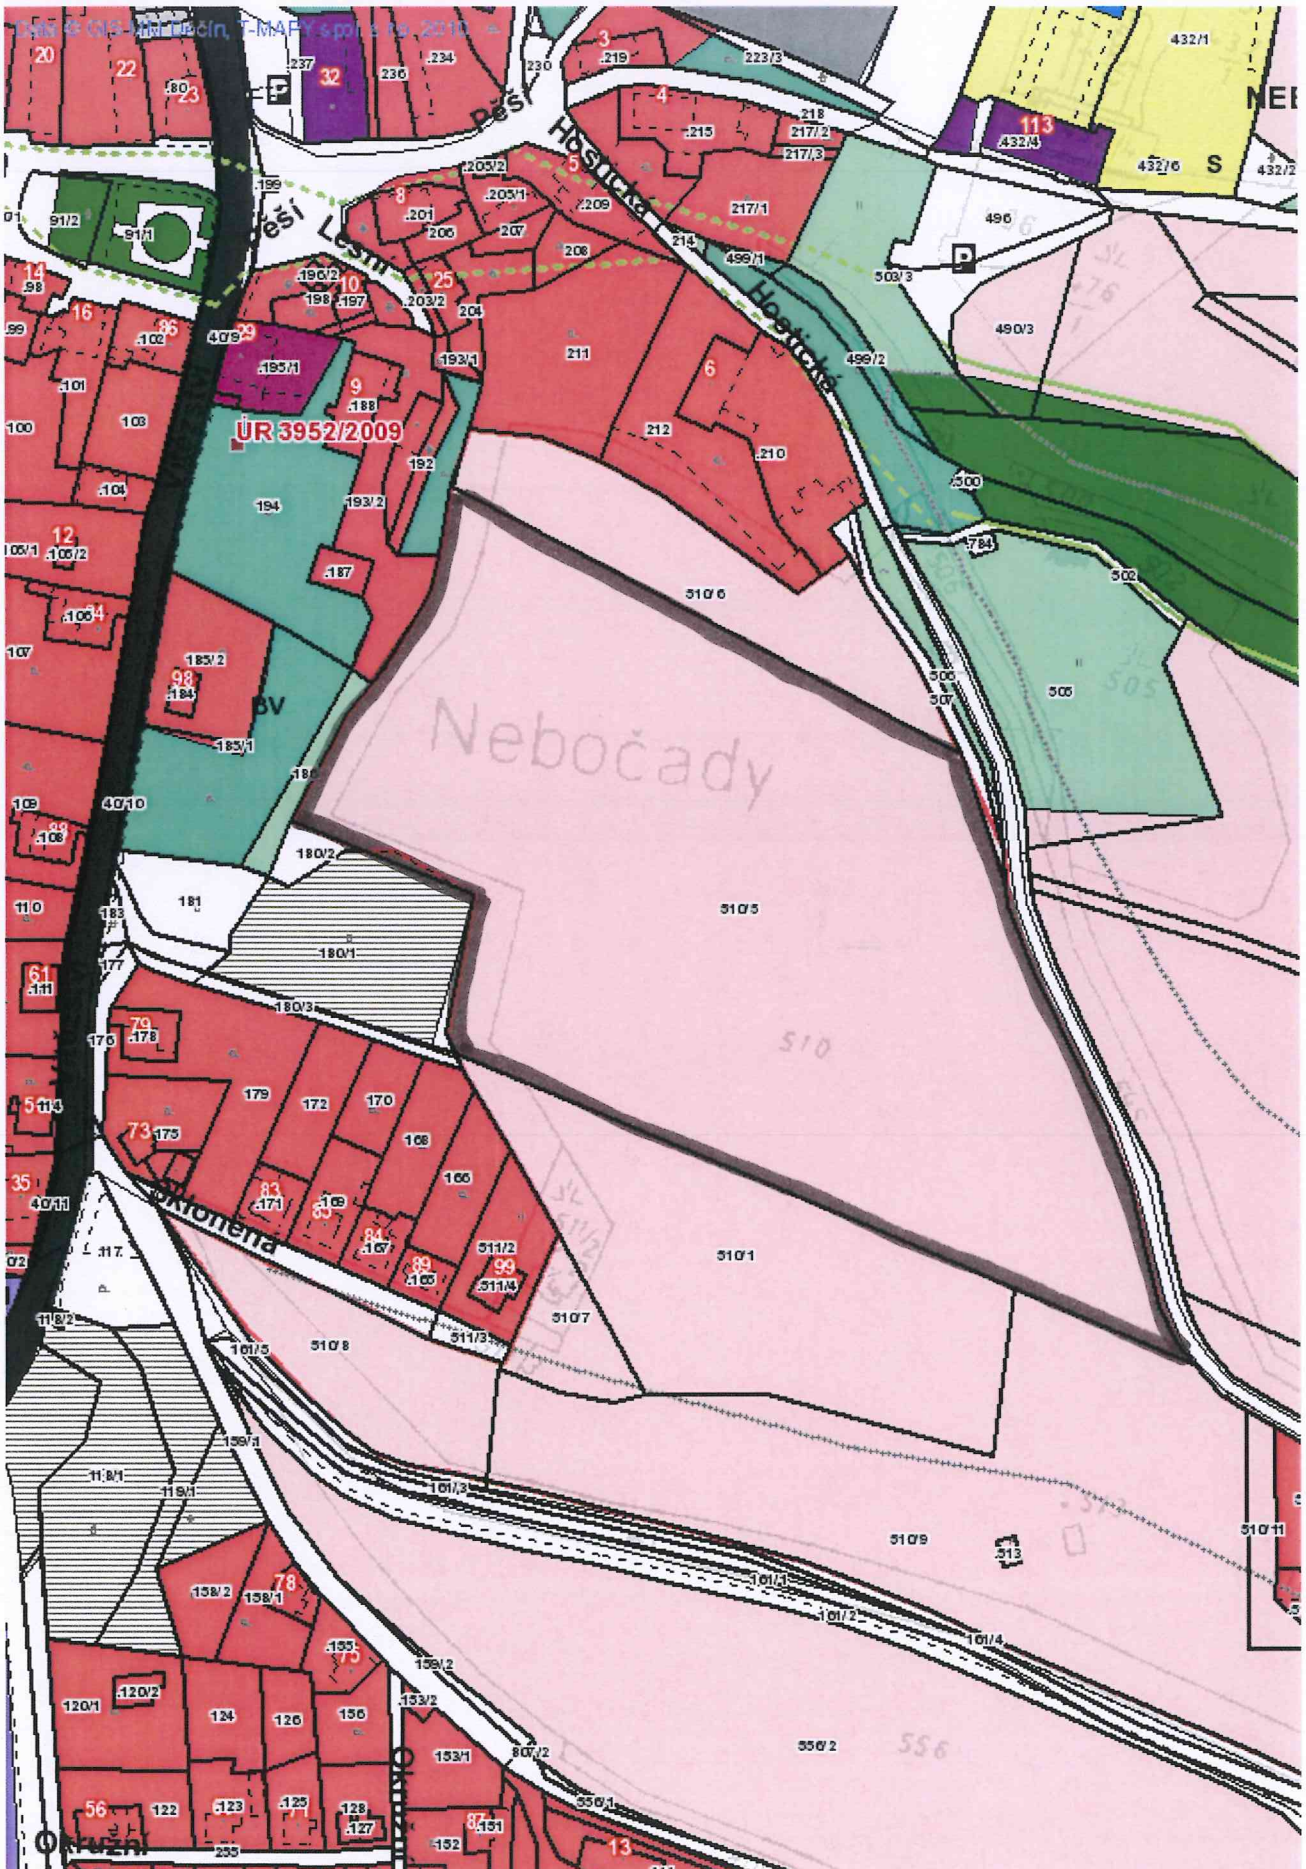

1:2000

1:2731

Umo 75

BV - není nutné ušít  
 bude viditelná

území 70, pozemek majitel VIII/13 RD

120

*Kubocady*

Tisk Mapy

© GIS MM Děčín, T-MAPY s pol. s r.o. 2010

1:1169

*Urbodény*

133

Tisk Mapy

1:2731